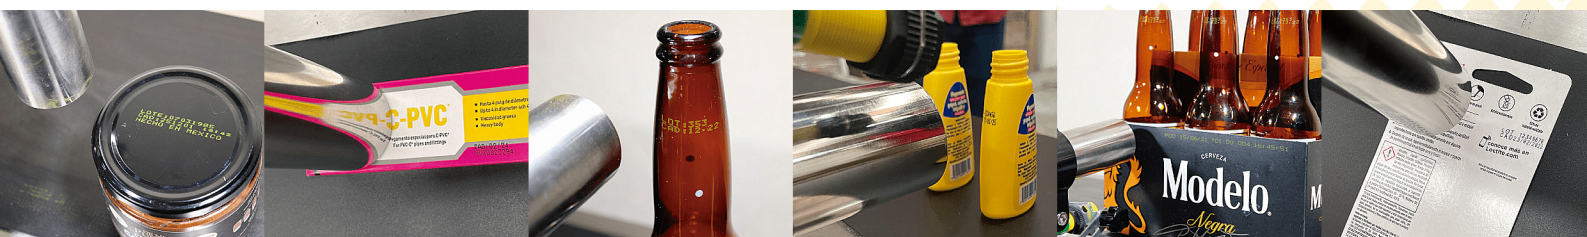

📍 Av. Argentina 523 C.C Acoprom Puesto A35 - Lima Perú

TECNOLOGÍA CIJ INK JET – JETSTREAM

El sistema de impresión JetStream de Squid Ink está diseñado para imprimir caracteres pequeños de alta calidad en diversos sustratos, incluyendo porosos, no porosos, lisos, texturizados, curvos y cóncavos. Capaz de imprimir hasta 5 líneas de texto, es una solución confiable y rentable para la codificación de productos.

TECNOLOGÍA CIJ INK JET – JETSTREAM

ESPECIFICACIONES DEL SISTEMA

- Entorno operativo 41 °F -113 °F (5 °C -45 °C)
- Rango de humedad 30 -95% de humedad relativa, sin condensación.
- Peso 53 libras (24kg)
- Tintas Amplia gama de tintas para una variedad de aplicaciones y requisitos de la industria, incluidos MEK, acetona y base de etanol; colores y formulaciones de pigmentos suaves disponibles; sin chips ni etiquetas RFID con las que lidiar.

MADE IN USA

ACCESORIOS OPCIONALES

- Disparador de impresión Óptica, fibra óptica, ultrasónica, láser, proximidad metálica, capacitiva.
- Codificador Para funcionamiento con transportadores de velocidad variable.
- Indicador de nivel bajo de tinta Alerta a los usuarios de situaciones de poca tinta.
- Soportes de montaje El soporte de piso del cabezal de impresión completamente ajustable elimina la vibración del transportador.
- Soportes Carro de acero inoxidable con dos estantes para guardar el gabinete y los suministros de CIJ, incluye ruedas.
- Kit de presurización del cabezal de impresión Requiere aire de planta.
- Kit de limpieza Incluye herramientas y suministros para la limpieza.
- Concentrador USB de cuatro puertos Proporciona 3 puertos USB adicionales.